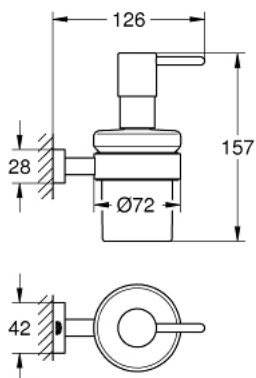

40 756 001 ESSENTIALS CUBE DOSEADOR DE SABONETE COM SUPORTE

DESCRIÇÃO DO PRODUTO

- Colour: cromado
- 160 ml de capacidade
- Composto por:
- Suporte (40 508 001)
- Doseador de sabão (40 394 001)
- Fixação oculta
- Acabamento GROHE LongLife

40 756 001 ESSENTIALS CUBE DOSEADOR DE SABONETE COM SUPORTE

PEÇAS DE REPOSIÇÃO , novembro 2014 – now

1: Doseador de sabonete (Spare part-nr. 40394001)