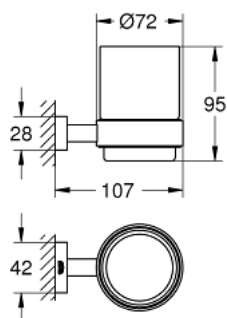

40 755 001 ESSENTIALS CUBE COPO DE VIDRO COM SUPORTE

DESCRIÇÃO DO PRODUTO

- Colour: cromado
- Composto por:
- Suporte (40 508 001)
- Copo (40 372 001)
- Fixação oculta
- Acabamento GROHE LongLife

40 755 001 ESSENTIALS CUBE COPO DE VIDRO COM SUPORTE

PEÇAS DE REPOSIÇÃO , novembro 2014 – now

1: Copo de vidro (Spare part-nr. 40372001)