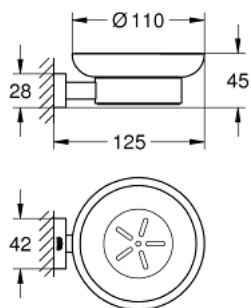

40 754 001 ESSENTIALS CUBE DISPENSADOR DE SABONETE COM SUPORTE

DESCRIÇÃO DO PRODUTO

- Colour: cromado
- Composto por:
- Suporte (40 508 001)
- Saboneteira (40 368 001)
- Fixação oculta
- Acabamento GROHE LongLife

40 754 001 ESSENTIALS CUBE DISPENSADOR DE SABONETE COM SUPORTE

PEÇAS DE REPOSIÇÃO , novembro 2014 – now

1: Saboneteira para referência 36 194 000 (Spare part-nr. 40368001)