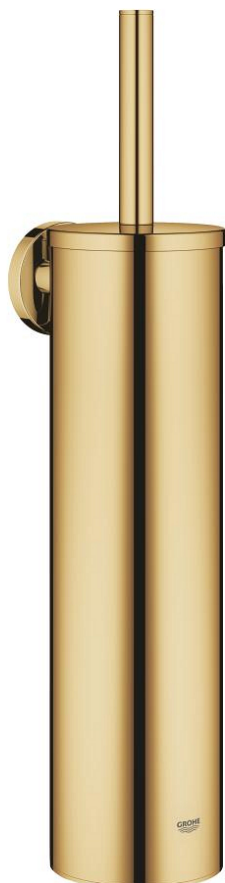

40 696 GL0 ESSENTIALS CONJUNTO PORTA ESCOVA METÁLICO

DESCRIÇÃO DO PRODUTO

- Colour: cool sunrise
- Material: metal
- Montagem na parede
- Fixação oculta
- Acabamento GROHE LongLife
- Adequado para aparafusar (incluindo parafusos e cavilhas)
- Escova preta
- Recipiente interior de plástico amovível

40 696 GL0 ESSENTIALS CONJUNTO PORTA ESCOVA METÁLICO

PEÇAS DE REPOSIÇÃO , novembro 2022 – now

1: brush (Spare part-nr. 40743GL0)

1.1: cabeça de escova (Spare part-nr. 40744K00)

2: copa porta escovas (Spare part-nr. 40745K00)