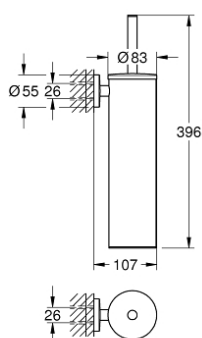

40 696 GL0 ESSENTIALS CONJUNTO PORTA ESCOVA METÁLICO

DESCRIÇÃO DO PRODUTO

- Colour: cool sunrise
- Material: metal
- Montagem na parede
- Fixação oculta
- Acabamento GROHE LongLife
- Adequado para aparafusar (incluindo parafusos e cavilhas)
- Escova preta
- Recipiente interior de plástico amovível

40 696 GL0 ESSENTIALS CONJUNTO PORTA ESCOVA METÁLICO

PEÇAS DE REPOSIÇÃO , novembro 2022 – now

1: brush (Spare part-nr. 40743GL0)

1.1: cabeça de escova (Spare part-nr. 40744K00)

2: copa porta escovas (Spare part-nr. 40745K00)