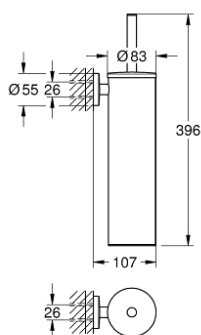

## 40 696 DC0 ESSENTIALS CONJUNTO PORTA ESCOVA METÁLICO

### DESCRIÇÃO DO PRODUTO

- Colour: supersteel
- Material: metal
- Montagem na parede
- Fixação oculta
- Acabamento GROHE LongLife
- Adequado para aparafusar (incluindo parafusos e cavilhas)
- Escova preta
- Recipiente interior de plástico amovível

## 40 696 DC0 ESSENTIALS CONJUNTO PORTA ESCOVA METÁLICO

**PEÇAS DE REPOSIÇÃO** , novembro 2022 – now

1: brush (Spare part-nr. 40743DC0)

1.1: cabeça de escova (Spare part-nr. 40744K00)

2: copa porta escovas (Spare part-nr. 40745K00)