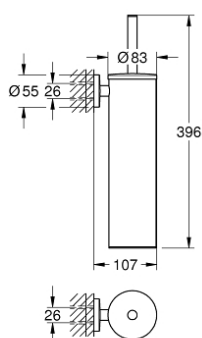

## 40 696 DA0 ESSENTIALS CONJUNTO PORTA ESCOVA METÁLICO

### DESCRIÇÃO DO PRODUTO

- Colour: warm sunset
- Material: metal
- Montagem na parede
- Fixação oculta
- Acabamento GROHE LongLife
- Adequado para aparafusar (incluindo parafusos e cavilhas)
- Escova preta
- Recipiente interior de plástico amovível

## 40 696 DA0 ESSENTIALS CONJUNTO PORTA ESCOVA METÁLICO

**PEÇAS DE REPOSIÇÃO** , novembro 2022 – now

1: brush (Spare part-nr. 40743DA0)

1.1: cabeça de escova (Spare part-nr. 40744K00)

2: copa porta escovas (Spare part-nr. 40745K00)