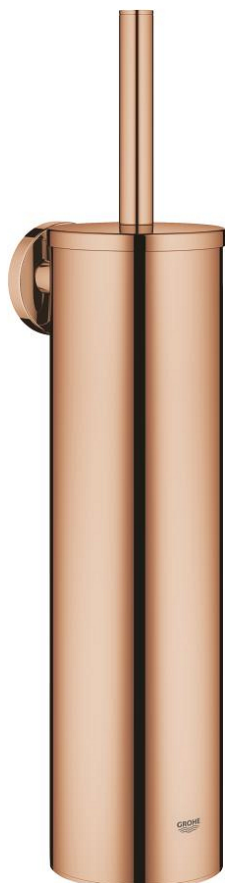

## 40 696 DA0 ESSENTIALS CONJUNTO PORTA ESCOVA METÁLICO

### DESCRIÇÃO DO PRODUTO

- Colour: warm sunset
- Material: metal
- Montagem na parede
- Fixação oculta
- Acabamento GROHE LongLife
- Adequado para aparafusar (incluindo parafusos e cavilhas)
- Escova preta
- Recipiente interior de plástico amovível

## 40 696 DA0 ESSENTIALS CONJUNTO PORTA ESCOVA METÁLICO

**PEÇAS DE REPOSIÇÃO** , novembro 2022 – now

1: brush (Spare part-nr. 40743DA0)

1.1: cabeça de escova (Spare part-nr. 40744K00)

2: copa porta escovas (Spare part-nr. 40745K00)