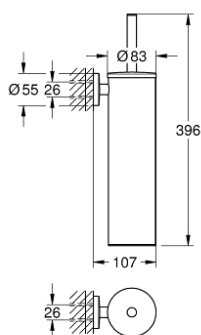

## 40 696 AL0 ESSENTIALS CONJUNTO PORTA ESCOVA METÁLICO

### DESCRIÇÃO DO PRODUTO

- Colour: brushed hard graphite
- Material: metal
- Montagem na parede
- Fixação oculta
- Acabamento GROHE LongLife
- Adequado para aparafusar (incluindo parafusos e cavilhas)
- Escova preta
- Recipiente interior de plástico amovível

## 40 696 AL0 ESSENTIALS CONJUNTO PORTA ESCOVA METÁLICO

**PEÇAS DE REPOSIÇÃO** , novembro 2022 – now

1: brush (Spare part-nr. 40743AL0)

1.1: cabeça de escova (Spare part-nr. 40744K00)

2: copa porta escovas (Spare part-nr. 40745K00)