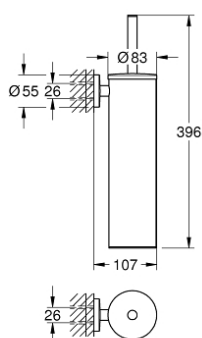

40 696 000 ESSENTIALS CONJUNTO PORTA ESCOVA METÁLICO

DESCRIÇÃO DO PRODUTO

- Colour: cromado
- Material: metal
- Montagem na parede
- Fixação oculta
- Acabamento GROHE LongLife
- Adequado para aparafusar (incluindo parafusos e cavilhas)
- Escova preta
- Recipiente interior de plástico amovível

40 696 000 ESSENTIALS CONJUNTO PORTA ESCOVA METÁLICO

PEÇAS DE REPOSIÇÃO, janeiro 2021 – now

1: escova (Spare part-nr. 40743000)

1.1: cabeça de escova (Spare part-nr. 40744K00)

2: copa porta escovas (Spare part-nr. 40745K00)