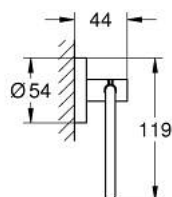

40 689 GL1 ESSENTIALS PORTA ROLOS

DESCRIÇÃO DO PRODUTO

- Colour: cool sunrise
- Material: metal
- Sem tampa
- Fixação oculta
- Acabamento GROHE LongLife
- Adequado para aparafusar (inclui parafusos e cavilhas) ou colar (cola 40 915 000 encomendado em separado)
- Peso máximo: 5 kg
- A capacidade de retenção especificada é válida apenas para carga estática (aplicada lentamente) e para a utilização prevista