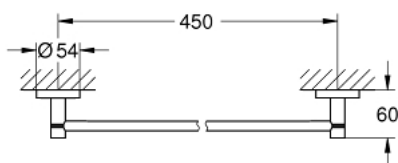

### DESCRIÇÃO DO PRODUTO

- Colour: brushed cool sunrise
- Material: metal
- 504 mm (comprimento funcional 450 mm)
- Fixação oculta
- Acabamento GROHE LongLife
- Adequado para aparafusar (inclui parafusos e cavilhas) ou colar (cola 40 915 000 encomendado em separado)
- Peso máximo: 10 kg
- A capacidade de retenção especificada é válida apenas para carga estática (aplicada lentamente) e para a utilização prevista