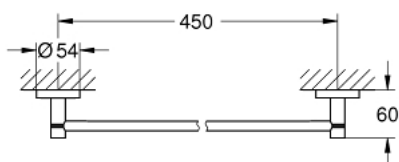

### DESCRIÇÃO DO PRODUTO

- Colour: cool sunrise
- Material: metal
- 504 mm (comprimento funcional 450 mm)
- Fixação oculta
- Acabamento GROHE LongLife
- Adequado para aparafusar (inclui parafusos e cavilhas) ou colar (cola 40 915 000 encomendado em separado)
- Peso máximo: 10 kg
- A capacidade de retenção especificada é válida apenas para carga estática (aplicada lentamente) e para a utilização prevista