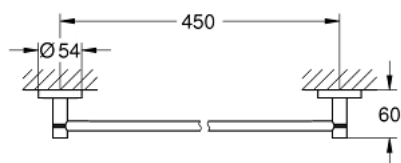

40 688 EN1 ESSENTIALS TOALHEIRO DE BARRA

DESCRIÇÃO DO PRODUTO

- Colour: brushed nickel
- Material: metal
- 504 mm (comprimento funcional 450 mm)
- Fixação oculta
- Acabamento GROHE LongLife
- Adequado para aparafusar (inclui parafusos e cavilhas) ou colar (cola 40 915 000 encomendado em separado)
- Peso máximo: 10 kg
- A capacidade de retenção especificada é válida apenas para carga estática (aplicada lentamente) e para a utilização prevista