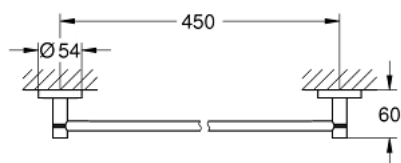

40 688 DL1 ESSENTIALS TOALHEIRO DE BARRA

DESCRIÇÃO DO PRODUTO

- Colour: brushed warm sunset
- Material: metal
- 504 mm (comprimento funcional 450 mm)
- Fixação oculta
- Acabamento GROHE LongLife
- Adequado para aparafusar (inclui parafusos e cavilhas) ou colar (cola 40 915 000 encomendado em separado)
- Peso máximo: 10 kg
- A capacidade de retenção especificada é válida apenas para carga estática (aplicada lentamente) e para a utilização prevista