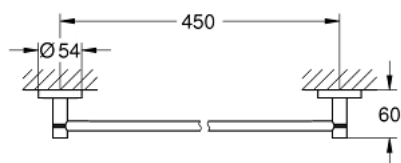

40 688 DC1 ESSENTIALS TOALHEIRO DE BARRA

DESCRIÇÃO DO PRODUTO

- Colour: supersteel
- Material: metal
- 504 mm (comprimento funcional 450 mm)
- Fixação oculta
- Acabamento GROHE LongLife
- Adequado para aparafusar (inclui parafusos e cavilhas) ou colar (cola 40 915 000 encomendado em separado)
- Peso máximo: 10 kg
- A capacidade de retenção especificada é válida apenas para carga estática (aplicada lentamente) e para a utilização prevista