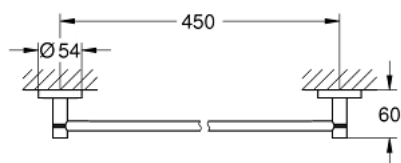

40 688 AL1 ESSENTIALS TOALHEIRO DE BARRA

DESCRIÇÃO DO PRODUTO

- Colour: brushed hard graphite
- Material: metal
- 504 mm (comprimento funcional 450 mm)
- Fixação oculta
- Acabamento GROHE LongLife
- Adequado para aparafusar (inclui parafusos e cavilhas) ou colar (cola 40 915 000 encomendado em separado)
- Peso máximo: 10 kg
- A capacidade de retenção especificada é válida apenas para carga estática (aplicada lentamente) e para a utilização prevista