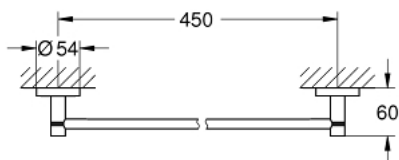

### DESCRIÇÃO DO PRODUTO

- Colour: cromado
- Material: metal
- 504 mm (comprimento funcional 450 mm)
- Fixação oculta
- Acabamento GROHE LongLife
- Adequado para aparafusar (inclui parafusos e cavilhas) ou colar (cola 40 915 000 encomendado em separado)
- Peso máximo: 10 kg
- A capacidade de retenção especificada é válida apenas para carga estática (aplicada lentamente) e para a utilização prevista