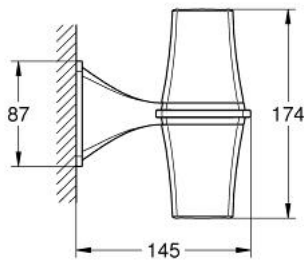

40 661 IG0 GRANDERA APLIQUE

DESCRIÇÃO DO PRODUTO

- Colour: crom/ouro
- Luz halogénea, 2unid.x20 watt
- 220-240 V (AC), 50/60 Hz

40 661 IG0 GRANDERA APLIQUE

PEÇAS DE REPOSIÇÃO , julho 2012 – now

1: campânula (Spare part-nr. 40707000)