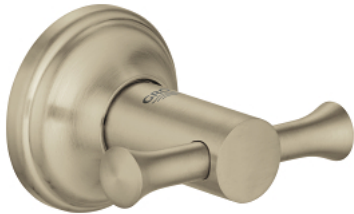

40 656 EN1 ESSENTIALS AUTHENTIC CABIDE

DESCRIÇÃO DO PRODUTO

- Colour: brushed nickel
- Material: metal
- Fixação oculta
- Acabamento GROHE LongLife