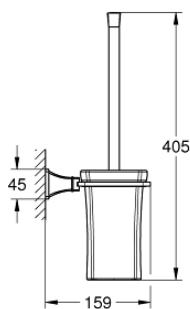

40 632 IG0 GRANDERA PORTA ESCOVA

DESCRIÇÃO DO PRODUTO

- Colour: crom/ouro
- Material: cerâmica

40 632 IG0 GRANDERA PORTA ESCOVA

PEÇAS DE REPOSIÇÃO , março 2012 – now

1: escova (Spare part-nr. 40672IG0)

1.1: Escova (Spare part-nr. 40673000)

2: Recipiente de vidro para escova (Spare part-nr. 40671000)