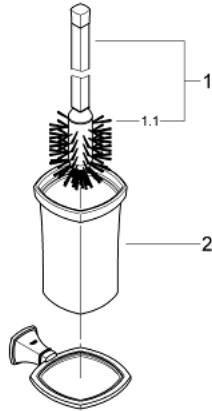

40 632 IG0 GRANDERA PORTA ESCOVA

DESCRIÇÃO DO PRODUTO

- Colour: crom/ouro
- Material: cerâmica

40 632 IG0 GRANDERA PORTA ESCOVA

PEÇAS DE REPOSIÇÃO , março 2012 – now

1: escova (Spare part-nr. 40672IG0)

1.1: Escova (Spare part-nr. 40673000)

2: Recipiente de vidro para escova (Spare part-nr. 40671000)