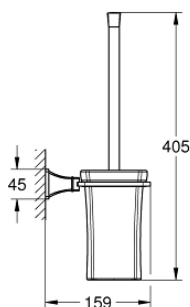

40 632 000 GRANDERA PORTA ESCOVA

DESCRIÇÃO DO PRODUTO

- Colour: cromado
- Material: cerâmica

40 632 000 GRANDERA PORTA ESCOVA

PEÇAS DE REPOSIÇÃO , março 2012 – now

1: escova (Spare part-nr. 40672000)

1.1: Escova (Spare part-nr. 40673000)

2: Recipiente de vidro para escova (Spare part-nr. 40671000)