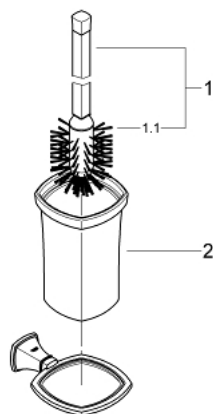

40 632 000 GRANDERA PORTA ESCOVA

DESCRIÇÃO DO PRODUTO

- Colour: cromado
- Material: cerâmica

40 632 000 GRANDERA PORTA ESCOVA

PEÇAS DE REPOSIÇÃO , março 2012 – now

1: escova (Spare part-nr. 40672000)

1.1: Escova (Spare part-nr. 40673000)

2: Recipiente de vidro para escova (Spare part-nr. 40671000)