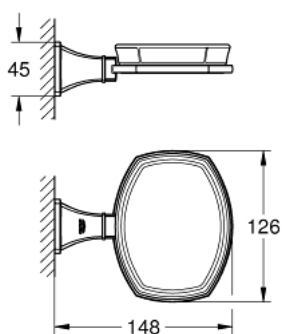

## 40 628 IG0 GRANDERA SUPORTE COM SABONETEIRA CERÂMICA

### DESCRIÇÃO DO PRODUTO

- Colour: crom/ouro
- Material: Cerâmica / metal
- Fixação oculta
- Acabamento GROHE LongLife

## 40 628 IG0 GRANDERA SUPORTE COM SABONETEIRA CERÂMICA

**PEÇAS DE REPOSIÇÃO** , março 2012 – now

1: Saboneteira (Spare part-nr. 40670000)