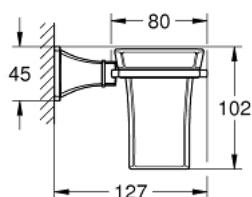

40 626 IG0 GRANDERA SUPORTE COM COPO DE CERÂMICA

DESCRIÇÃO DO PRODUTO

- Colour: crom/ouro
- Material: Cerâmica / metal
- Fixação oculta
- Acabamento GROHE LongLife

40 626 IG0 GRANDERA SUPORTE COM COPO DE CERÂMICA

PEÇAS DE REPOSIÇÃO , março 2012 – now

1: copa (Spare part-nr. 40668000)