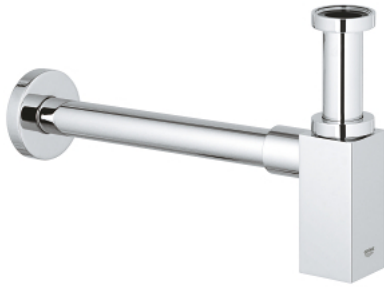

40 564 000 **SIFÃO**

DESCRIÇÃO DO PRODUTO

- Colour: cromado
- Para lavatório
- Acabamento GROHE LongLife