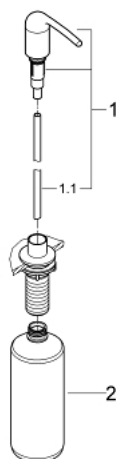

40 553 DC0 **DISPENSADOR DE SABÃO LADYLUX / ZEDRA**

DESCRIÇÃO DO PRODUTO

- Colour: supersteel
- Para sabonete líquido
- Capacidade 500 ml
- Acabamento GROHE LongLife

40 553 DC0 DISPENSADOR DE SABÃO LADYLUX / ZEDRA

PEÇAS DE REPOSIÇÃO , março 2011 – now

1: dispositivo de bombagem (Spare part-nr. 48171DC0)

1.1: tubo (Spare part-nr. 48168000)

2: saboneteira US (Spare part-nr. 48169000)