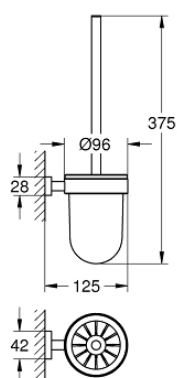

## 40 513 DC1 ESSENTIALS CUBE PORTA ESCOVA

## 40 513 DC1 ESSENTIALS CUBE PORTA ESCOVA

**PEÇAS DE REPOSIÇÃO** , outubro 2019 – now

1: Escova completa (Spare part-nr. 40392DC0)

1.1: Escova (Spare part-nr. 40791001)

2: Recipiente de vidro para escova (Spare part-nr. 40393000)