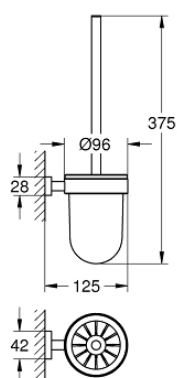

40 513 AL1 ESSENTIALS CUBE PORTA ESCOVA

DESCRIÇÃO DO PRODUTO

- Colour: brushed hard graphite
- Material: vidro / metal
- Montagem na parede
- Acabamento GROHE LongLife

40 513 AL1 ESSENTIALS CUBE PORTA ESCOVA

PEÇAS DE REPOSIÇÃO , outubro 2019 – now

1: Escova completa (Spare part-nr. 40392AL0)

1.1: Escova (Spare part-nr. 40791001)

2: Recipiente de vidro para escova (Spare part-nr. 40393000)