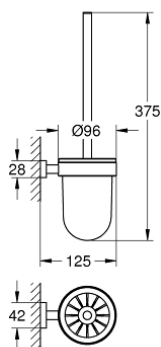

40 513 001 ESSENTIALS CUBE PORTA ESCOVA

DESCRIÇÃO DO PRODUTO

- Colour: cromado
- Material: vidro / metal
- Montagem na parede
- Acabamento GROHE LongLife

40 513 001 ESSENTIALS CUBE PORTA ESCOVA

PEÇAS DE REPOSIÇÃO , outubro 2014 – now

1: Escova completa (Spare part-nr. 40392000)

1.1: Escova (Spare part-nr. 40791001)

2: Recipiente de vidro para escova (Spare part-nr. 40393000)