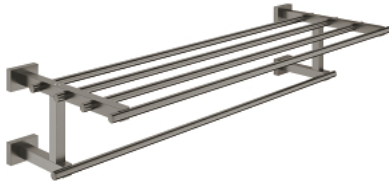

40 512 AL1 ESSENTIALS CUBE MULTI-TOALHEIRO

DESCRIÇÃO DO PRODUTO

- Colour: brushed hard graphite
- Material: metal
- 600 mm (comprimento funcional 558 mm)
- Fixação oculta
- Acabamento GROHE LongLife