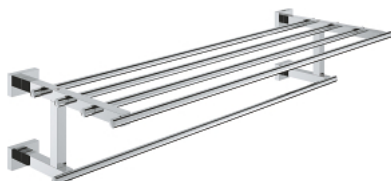

40 512 001 ESSENTIALS CUBE MULTI-TOALHEIRO

DESCRIÇÃO DO PRODUTO

- Colour: cromado
- Material: metal
- 600 mm (comprimento funcional 558 mm)
- Fixação oculta
- Acabamento GROHE LongLife