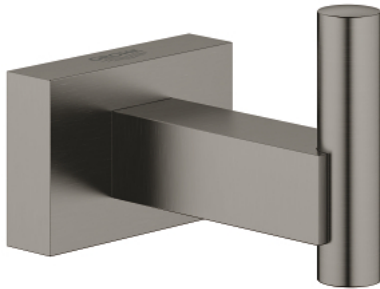

## 40 511 AL1 ESSENTIALS CUBE CABIDE

### DESCRIÇÃO DO PRODUTO

- Colour: brushed hard graphite
- Material: metal
- Acabamento GROHE LongLife