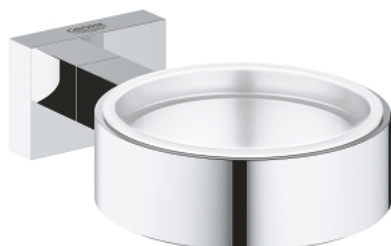

## 40 508 001 ESSENTIALS CUBE SUPORTE

### DESCRIÇÃO DO PRODUTO

- Colour: cromado
- Material: metal
- Para copo (40 372 001)
- Saboneteira (40 368 001) ou dispensador sabão (40 394 001)
- Acabamento GROHE LongLife