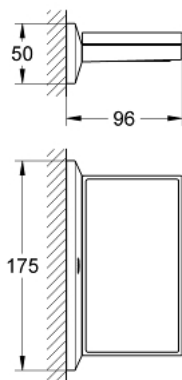

40 504 000 **ALLURE BRILLIANT ESTANTE SABONETEIRA**

DESCRIÇÃO DO PRODUTO

- Colour: cromado

40 504 000 ALLURE BRILLIANT ESTANTE SABONETEIRA

PEÇAS DE REPOSIÇÃO , setembro 2010 – now

1: Saboneteira (Spare part-nr. 40580000)