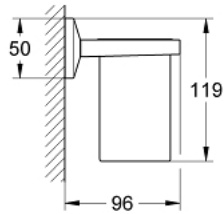

40 503 000 ALLURE BRILLIANT PRATELEIRA COM VIDRO INCORPORADO

DESCRIÇÃO DO PRODUTO

- Colour: cromado
- Material: vidro / metal
- Fixação oculta

40 503 000 ALLURE BRILLIANT PRATELEIRA COM VIDRO INCORPORADO

PEÇAS DE REPOSIÇÃO , setembro 2010 – now

1: Recipiente de vidro para escova (Spare part-nr. 40579000)