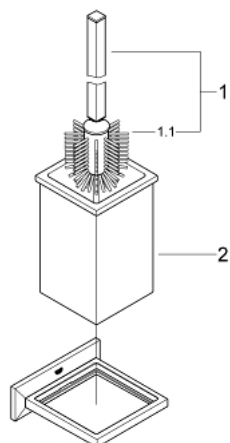

### DESCRIÇÃO DO PRODUTO

- Colour: cromado
- Material: vidro / metal
- Montagem na parede
- Fixação oculta

### PEÇAS DE REPOSIÇÃO , agosto 2010 – now

1: escova (Spare part-nr. 40581000)

1.1: Escova (Spare part-nr. 40582000)

2: Recipiente de vidro para escova (Spare part-nr. 40583000)