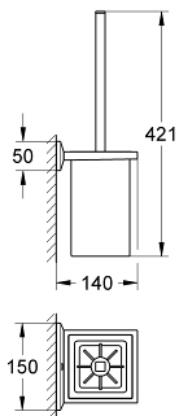

### DESCRIÇÃO DO PRODUTO

- Colour: cromado
- Material: vidro / metal
- Montagem na parede
- Fixação oculta

### PEÇAS DE REPOSIÇÃO , agosto 2010 – now

1: escova (Spare part-nr. 40581000)

1.1: Escova (Spare part-nr. 40582000)

2: Recipiente de vidro para escova (Spare part-nr. 40583000)