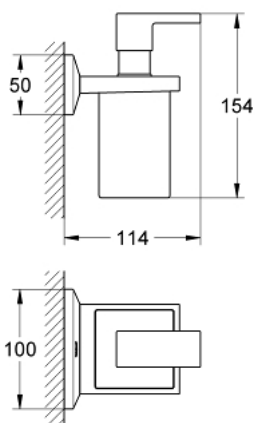

40 494 000 ALLURE BRILLIANT SUPORTE COM DISPENSADOR DE SABONETE

DESCRIÇÃO DO PRODUTO

- Colour: cromado
- Material: vidro / metal
- 150 ml de capacidade
- Fixação oculta

40 494 000 ALLURE BRILLIANT SUPORTE COM DISPENSADOR DE SABONETE

PEÇAS DE REPOSIÇÃO , agosto 2010 – now

1: Dispensador de sabão (Spare part-nr. 40695000)