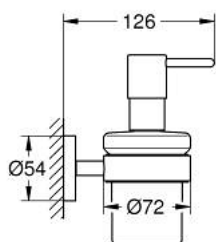

## 40 448 001 ESSENTIALS DOSEADOR DE SABONETE COM SUPORTE

### DESCRIÇÃO DO PRODUTO

- Colour: cromado
- 160 ml de capacidade
- Composto por:
- Suporte (40 369 001)
- Doseador de sabão (40 394 001)
- Fixação oculta
- Acabamento GROHE LongLife
- Adequado para aparafusar (inclui parafusos e cavilhas) ou colar (cola 40 915 000 encomendado em separado)
- Peso máximo: 5 kg
- A capacidade de retenção especificada é válida apenas para carga estática (aplicada lentamente) e para a utilização prevista

## 40 448 001 ESSENTIALS DOSEADOR DE SABONETE COM SUPORTE

**PEÇAS DE REPOSIÇÃO** , novembro 2014 – now

1: Doseador de sabonete (Spare part-nr. 40394001)