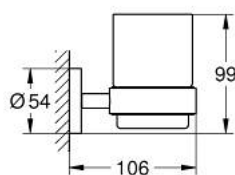

40 447 DC1 ESSENTIALS COPO DE VIDRO COM SUPORTE

DESCRIÇÃO DO PRODUTO

- Colour: supersteel
- Composto por:
 - Suporte (40 369 001)
 - Copo (40 372 001)
- Fixação oculta
- Acabamento GROHE LongLife
- Adequado para aparafusar (inclui parafusos e cavilhas) ou colar (cola 40 915 000 encomendado em separado)
- Peso máximo: 5 kg
- A capacidade de retenção especificada é válida apenas para carga estática (aplicada lentamente) e para a utilização prevista