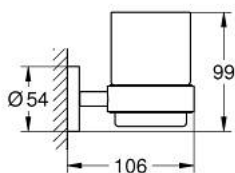

40 447 001 ESSENTIALS COPO DE VIDRO COM SUPORTE

DESCRIÇÃO DO PRODUTO

- Colour: cromado
- Composto por:
 - Suporte (40 369 001)
 - Copo (40 372 001)
 - Fixação oculta
- Acabamento GROHE LongLife
- Adequado para aparafusar (inclui parafusos e cavilhas) ou colar (cola 40 915 000 encomendado em separado)
- Peso máximo: 5 kg
- A capacidade de retenção especificada é válida apenas para carga estática (aplicada lentamente) e para a utilização prevista