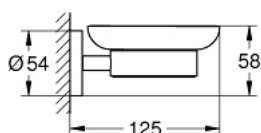

### DESCRIÇÃO DO PRODUTO

- Colour: supersteel
- Composto por:
  - Suporte (40 369 001)
  - Saboneteira (40 368 001)
- Fixação oculta
- Acabamento GROHE LongLife
- Adequado para aparafusar (inclui parafusos e cavilhas) ou colar (cola 40 915 000 encomendado em separado)
- Peso máximo: 5 kg
- A capacidade de retenção especificada é válida apenas para carga estática (aplicada lentamente) e para a utilização prevista