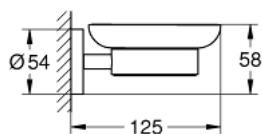

40 444 001 ESSENTIALS DISPENSADOR DE SABONETE COM SUPORTE

DESCRIÇÃO DO PRODUTO

- Colour: cromado
- Composto por:
 - Suporte (40 369 001)
 - Saboneteira (40 368 001)
- Fixação oculta
- Acabamento GROHE LongLife
- Adequado para aparafusar (inclui parafusos e cavilhas) ou colar (cola 40 915 000 encomendado em separado)
- Peso máximo: 5 kg
- A capacidade de retenção especificada é válida apenas para carga estática (aplicada lentamente) e para a utilização prevista

40 444 001 ESSENTIALS DISPENSADOR DE SABONETE COM SUPORTE

PEÇAS DE REPOSIÇÃO , novembro 2014 – now

1: Saboneteira para referência 36 194 000 (Spare part-nr. 40368001)