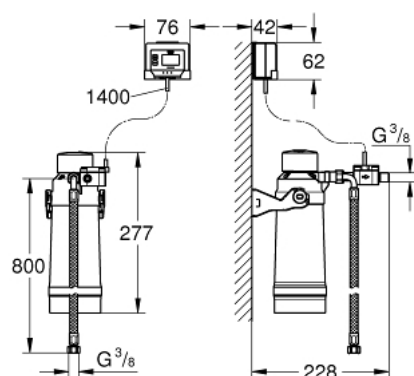

40 438 001 GROHE BLUE CONJUNTO DE FILTRO TAMANHO S

DESCRIÇÃO DO PRODUTO

- Composto por:
- Cabeça de filtro GROHE Blue
- GROHE Blue filtro tamanho S para redução da dureza da água e sabor premium
- Capacidade de 600 l a 20° dKH
- Caudalímetro para medição duradoura com pilhas 2 x AA
- Compatível com torneiras GROHE Blue Pure e sistemas de água GROHE Red

40 438 001 GROHE BLUE CONJUNTO DE FILTRO TAMANHO S

PEÇAS DE REPOSIÇÃO , maio 2013 – now

1: Cabeça do filtro (Spare part-nr. 64508001)

2: Filtro tamanho S (Spare part-nr. 40404001)