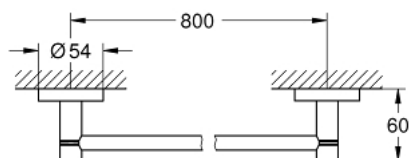

40 386 BE1 ESSENTIALS TOALHEIRO DE BARRA

DESCRIÇÃO DO PRODUTO

- Colour: polished nickel
- Material: metal
- 854 mm (comprimento funcional 800 mm)
- Fixação oculta
- Acabamento GROHE LongLife
- Adequado para aparafusar (inclui parafusos e cavilhas) ou colar (cola 40 915 000 encomendado em separado)
- Peso máximo: 10 kg
- A capacidade de retenção especificada é válida apenas para carga estática (aplicada lentamente) e para a utilização prevista