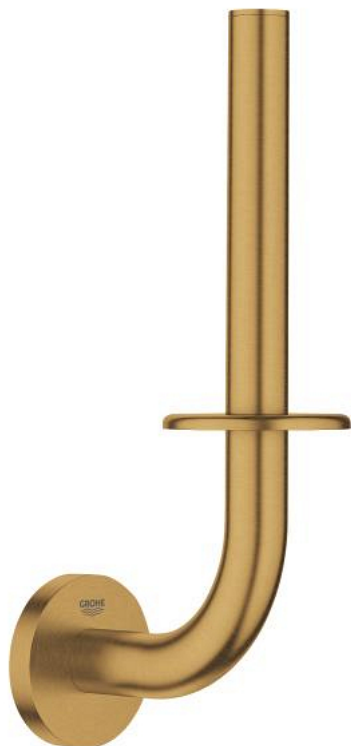

40 385 GN1 ESSENTIALS PORTA ROLOS DE RESERVA

DESCRIÇÃO DO PRODUTO

- Colour: brushed cool sunrise
- Material: metal
- Montagem na parede
- Fixação oculta
- Acabamento GROHE LongLife
- Adequado para aparafusar (inclui parafusos e cavilhas) ou colar (cola 40 915 000 encomendado em separado)
- Peso máximo: 5 kg
- A capacidade de retenção especificada é válida apenas para carga estática (aplicada lentamente) e para a utilização prevista