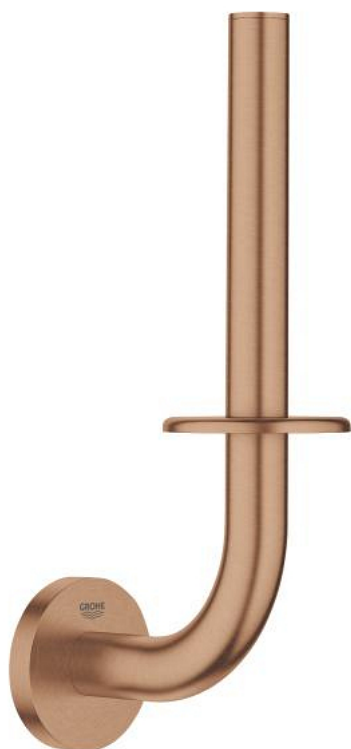

40 385 DL1 ESSENTIALS PORTA ROLOS DE RESERVA

DESCRIÇÃO DO PRODUTO

- Colour: brushed warm sunset
- Material: metal
- Montagem na parede
- Fixação oculta
- Acabamento GROHE LongLife
- Adequado para aparafusar (inclui parafusos e cavilhas) ou colar (cola 40 915 000 encomendado em separado)
- Peso máximo: 5 kg
- A capacidade de retenção especificada é válida apenas para carga estática (aplicada lentamente) e para a utilização prevista