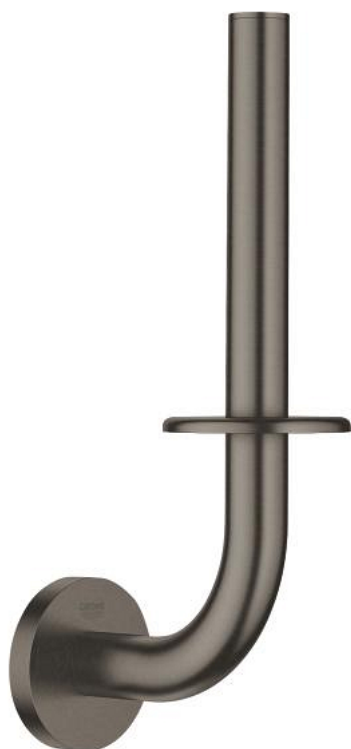

40 385 AL1 ESSENTIALS PORTA ROLOS DE RESERVA

DESCRIÇÃO DO PRODUTO

- Colour: brushed hard graphite
- Material: metal
- Montagem na parede
- Fixação oculta
- Acabamento GROHE LongLife
- Adequado para aparafusar (inclui parafusos e cavilhas) ou colar (cola 40 915 000 encomendado em separado)
- Peso máximo: 5 kg
- A capacidade de retenção especificada é válida apenas para carga estática (aplicada lentamente) e para a utilização prevista