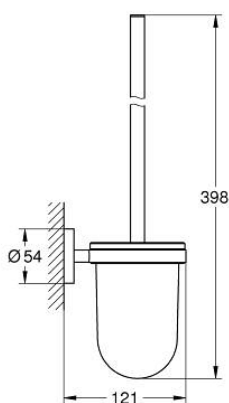

## 40 374 DL1 ESSENTIALS PORTA ESCOVA

### DESCRIÇÃO DO PRODUTO

- Colour: brushed warm sunset
- Material: vidro / metal
- Montagem na parede
- Fixação oculta
- Acabamento GROHE LongLife
- Adequado para aparafusar (inclui parafusos e cavilhas) ou colar (cola 40 915 000 encomendado em separado)
- Peso máximo: 5 kg
- A capacidade de retenção especificada é válida apenas para carga estática (aplicada lentamente) e para a utilização prevista

## 40 374 DL1 ESSENTIALS PORTA ESCOVA

**PEÇAS DE REPOSIÇÃO** , novembro 2016 – now

1: Escova completa (Spare part-nr. 40392DL0)

1.1: Escova (Spare part-nr. 40791001)

2: Recipiente de vidro para escova (Spare part-nr. 40393000)