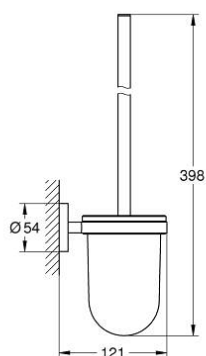

40 374 DA1 ESSENTIALS PORTA ESCOVA

DESCRIÇÃO DO PRODUTO

- Colour: warm sunset
- Material: vidro / metal
- Montagem na parede
- Fixação oculta
- Acabamento GROHE LongLife
- Adequado para aparafusar (inclui parafusos e cavilhas) ou colar (cola 40 915 000 encomendado em separado)
- Peso máximo: 5 kg
- A capacidade de retenção especificada é válida apenas para carga estática (aplicada lentamente) e para a utilização prevista

40 374 DA1 ESSENTIALS PORTA ESCOVA

PEÇAS DE REPOSIÇÃO , novembro 2016 – now

1: Escova completa (Spare part-nr. 40392DA0)

1.1: Escova (Spare part-nr. 40791001)

2: Recipiente de vidro para escova (Spare part-nr. 40393000)