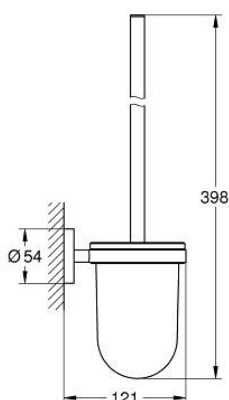

40 374 AL1 ESSENTIALS PORTA ESCOVA

DESCRIÇÃO DO PRODUTO

- Colour: brushed hard graphite
- Material: vidro / metal
- Montagem na parede
- Fixação oculta
- Acabamento GROHE LongLife
- Adequado para aparafusar (inclui parafusos e cavilhas) ou colar (cola 40 915 000 encomendado em separado)
- Peso máximo: 5 kg
- A capacidade de retenção especificada é válida apenas para carga estática (aplicada lentamente) e para a utilização prevista

40 374 AL1 ESSENTIALS PORTA ESCOVA

PEÇAS DE REPOSIÇÃO , novembro 2016 – now

1: Escova completa (Spare part-nr. 40392AL0)

1.1: Escova (Spare part-nr. 40791001)

2: Recipiente de vidro para escova (Spare part-nr. 40393000)