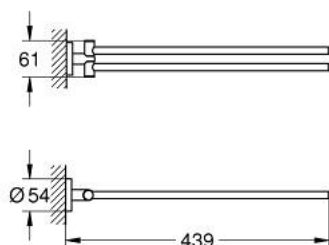

40 371 GL1 ESSENTIALS TOALHEIRO DE BARRA

DESCRIÇÃO DO PRODUTO

- Colour: cool sunrise
- Material: metal
- 2 braços giratórios
- 439 mm
- Fixação oculta
- Acabamento GROHE LongLife
- Adequado para aparafusar (incluindo parafusos e cavilhas)