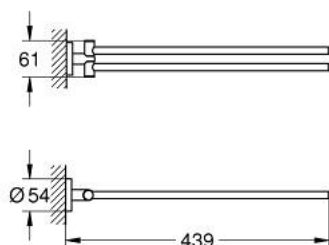

## 40 371 DL1 ESSENTIALS TOALHEIRO DE BARRA

### DESCRIÇÃO DO PRODUTO

- Colour: brushed warm sunset
- Material: metal
- 2 braços giratórios
- 439 mm
- Fixação oculta
- Acabamento GROHE LongLife
- Adequado para aparafusar (incluindo parafusos e cavilhas)